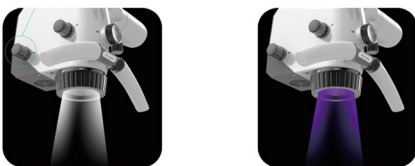

# ALLTION AM - 5000

extendery: 30°, 45°, 90°

2K / 4K  
vestavná kamera  
s Wi-Fi

místo osvětlení:  
maximální  
střední  
minimální

filtry:  
- oranžový  
- zelený

možnost fluorescenčního filtru

mobilní adaptér

osvětlení:  
80 000 lux

teplota:  
5 500k

zdroj světla:  
LED >50.000 hodin

0-180° nakláněcí binokuláry  
+/- 7D dioptrie

okuláry  
nastavení šířky 50mm - 75mm  
12,5x | 18mm  
nebo  
10x | 21mm

6ti krokové zvětšení  
1,4x - 22,8x