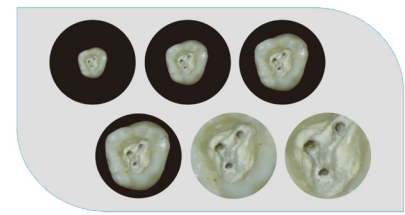

osvětlení:  
80 000 lux

teplota:  
5 500k

zdroj světla:  
LED >50.000 hodin

0-180° nakláněcí binokuláry  
+/- 7D dioptrie

okuláry  
nastavení šířky 50mm - 75mm  
12,5x | 18mm  
nebo  
10x | 21mm

6ti krokové zvětšení  
1,4x - 22,8x

volitelná ohniska:

pevná ohniska - 250mm  
- 300mm  
- 400mm

variabilní ohnisko - 198mm-455mm

FORA interface

- umožnění naklápění těla nezávisle na binokuláru

Cena od: 349 000 Kč